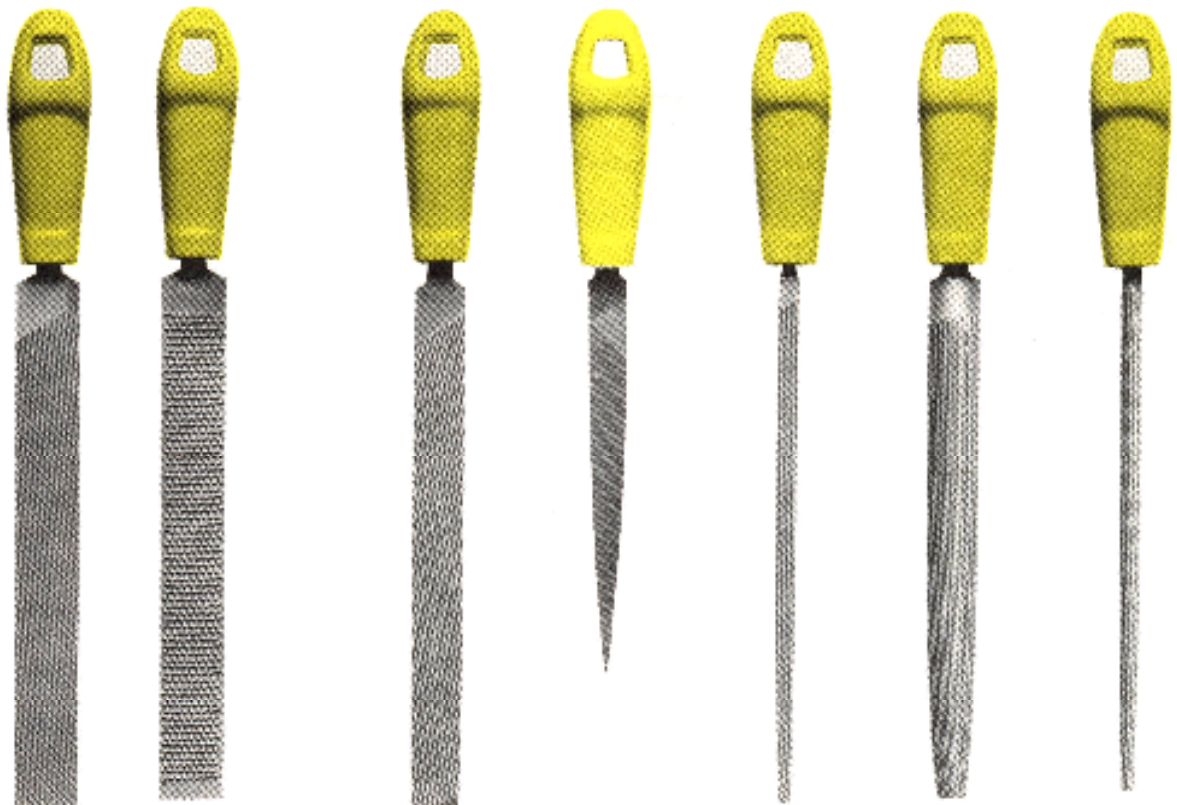

Öberg - Feilen

Brutto 4025

	Euro
Runde-Kettenfeilen Nr.168 3,5mm	2,40
4,0mm - 5/16"	2,40
4,8mm - 3/16"	2,40
5,5mm - 7/32"	2,40
6,3mm - 1/4"	2,40
Werkstatt - Flachfeilen (Fin) 106 200mm - 8"	11,10
Mühsägefeilen 140 - 200mm - 8	8,40
(m.2runden Kanten) 250mm - 10"	10,40
Vierkantfeilen 160 - 200mm - 8"	7,50
Dreikantfeilen 192 - 6	6,40
Feilenhefte PH 08/10 u. 09/10 (Pferd)	2,20
PH 11/12 (Pferd)	2,60
"Rico"-Marker	16,40

ALLE FEILEN WERDEN OHNE HEFT GELIEFERT

Nr. 152 / 153
8" / 200 mm

Nr. 100
8" / 200 mm
10" / 250 mm
Nr. 106 H
8" / 200

Nr. 111
8" / 150 mm

Nr. 160
8" / 200 mm

Nr. 210
8" / 200 mm
10" / 250 mm

Nr. 230
8" / 150 mm
8" / 200 mm
10" / 250 mm