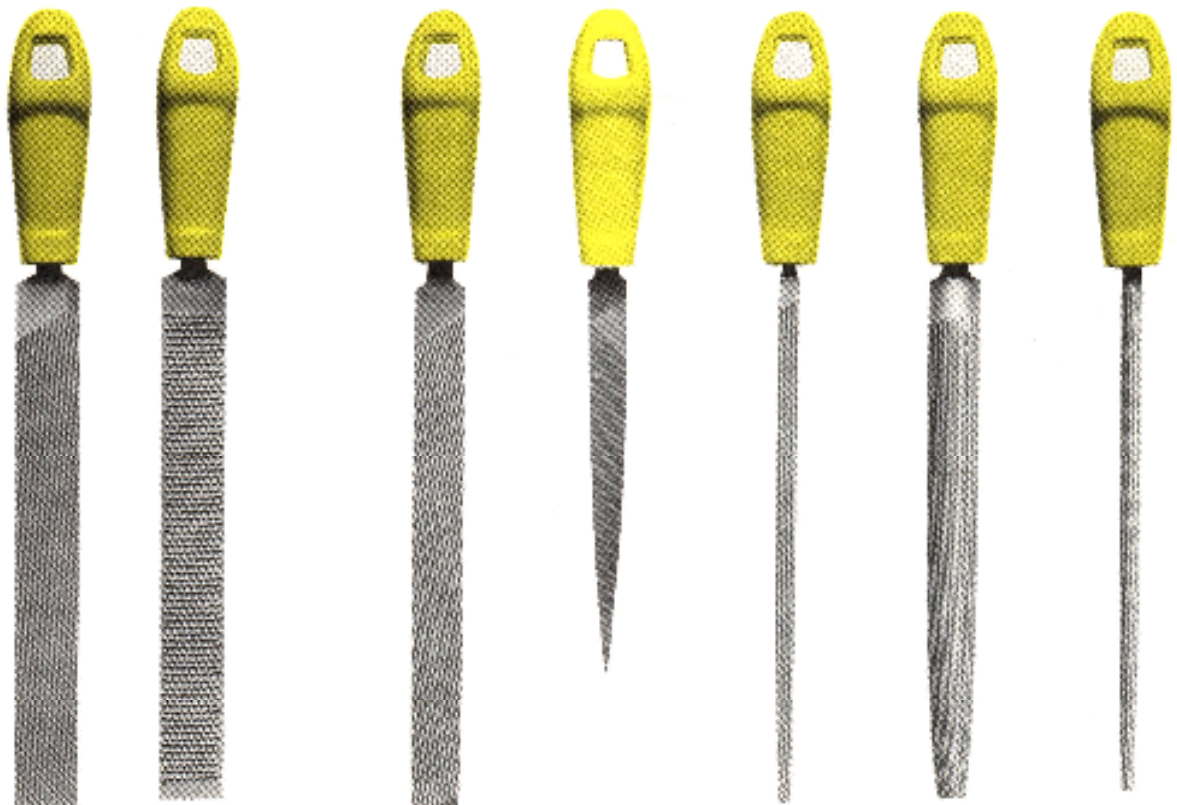

Öberg - Feilen

Brutto 4025

	Euro
Runde-Kettenfeilen Nr.168 3,5mm	2,40
4,0mm - 5/16"	2,40
4,8mm - 3/16"	2,40
5,5mm - 7/32"	2,40
6,3mm - 1/4"	2,40
Werkstatt - Flachfeilen (Fin) 106 200mm - 8"	11,10
Mühlsägefeilen 140 - 200mm - 8	8,40
(m.2runden Kanten) 250mm - 10"	10,40
Vierkantfeilen 160 - 200mm - 8"	7,50
Dreikantfeilen 192 - 6	6,40
Feilenhefte PH 08/10 u. 09/10 (Pferd)	2,20
PH 11/12 (Pferd)	2,60
"Rico"-Marker	16,40

ALLE FEILEN WERDEN OHNE HEFT GELIEFERT

Nr. 152 / 153
8" / 200 mm

Nr. 100
8" / 200 mm
10" / 250 mm
Nr. 106 H
8" / 200

Nr. 111
8" / 150 mm

Nr. 160
8" / 200 mm

Nr. 210
8" / 200 mm
10" / 250 mm

Nr. 230
8" / 150 mm
8" / 200 mm
10" / 250 mm