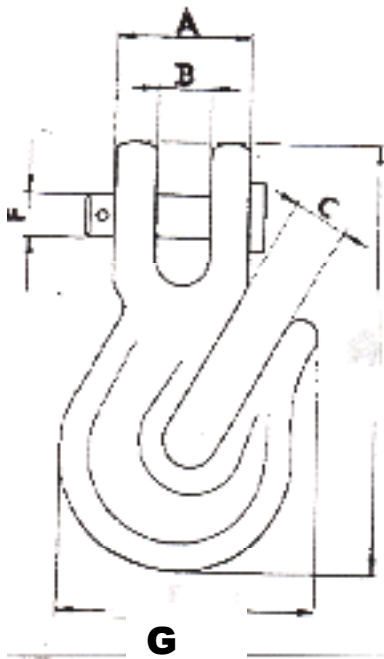

Brutto 4025

Gabel-Parallelhaken

Fe
6245
8295
9420

Nenngröße	1/4"	5/16"	3/8"
Maß A	23	28	32 mm
Maß B	8	10	11 mm
Maß C	9,5	11	13 mm
Maß D	85	100	115 mm
Maß F	8	10	11 mm
Maß G		55	63 mm
Tragkraft	1,2	2,0	3,2 To
Preise Euro	6,80	7,60	10,20

6012Hö
820
925
246

Ketten-Schnellverschluss Nr.508 verzinkt

Material Ø	6mm	8mm	10mm	12mm
Maß A	13,0	17,5	20,5	23,5 mm
Maß B	45,0	58,0	69,0	80,5 mm
Maß C	7,5	10,0	12,0	15,0 mm
Preise €	1,20	1,35	1,55	2,05