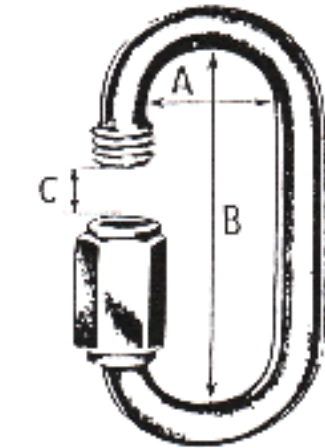

Brutto 4025

Gabel-Parallelhaken

Fe
6245
8295
9420

Nenngröße	1/4"	5/16"	3/8"
Maß A	23	28	32 mm
Maß B	8	10	11 mm
Maß C	9,5	11	13 mm
Maß D	85	100	115 mm
Maß F	8	10	11 mm
Maß G		55	63 mm
Tragkraft	1,2	2,0	3,2 To
Preise Euro	6,80	7,60	10,20

6012Hö
820
925
246

Ketten-Schnellverschluss Nr.508 verzinkt

Material Ø	6mm	8mm	10mm	12mm
Maß A	13,0	17,5	20,5	23,5 mm
Maß B	45,0	58,0	69,0	80,5 mm
Maß C	7,5	10,0	12,0	15,0 mm
Preise €	1,20	1,35	1,55	2,05